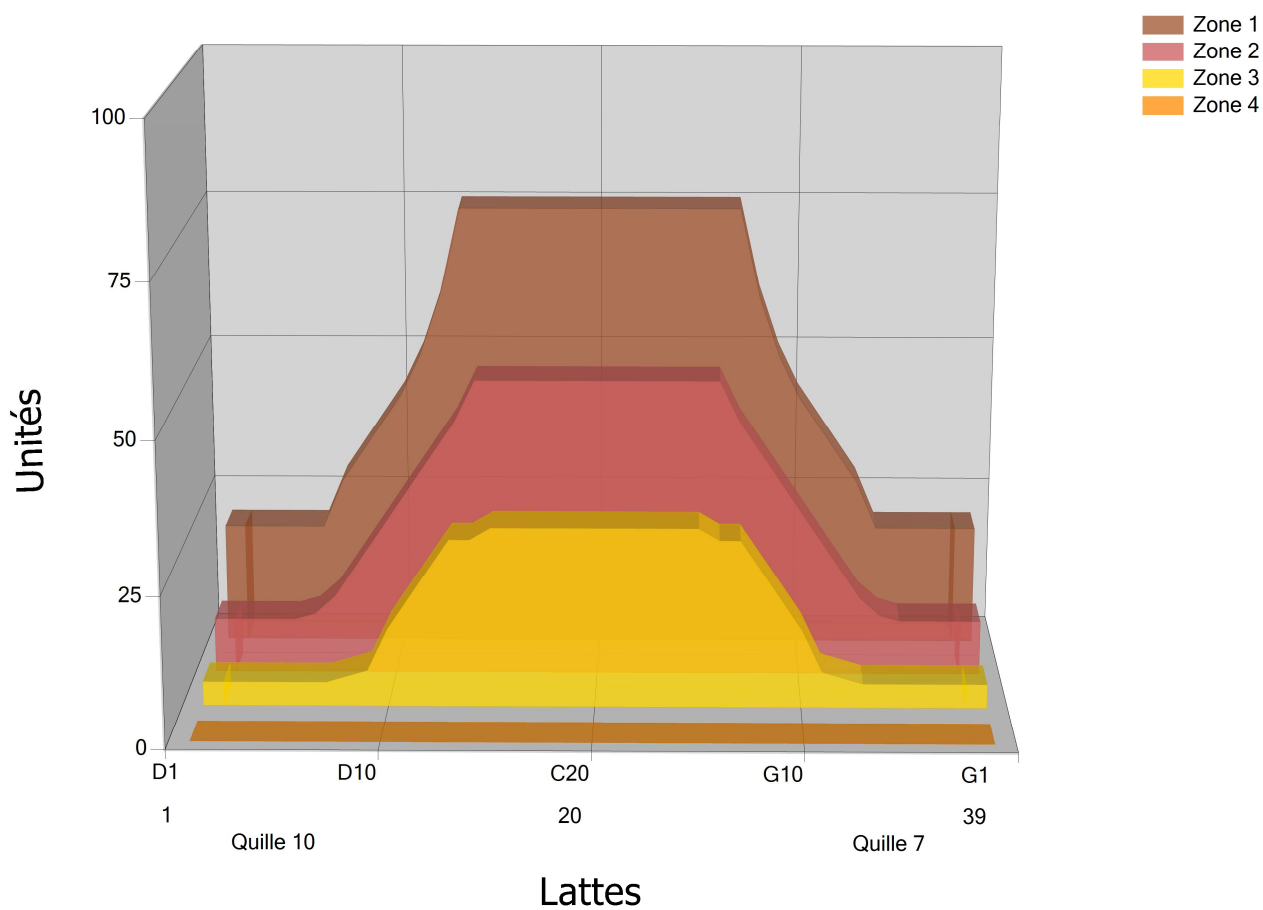

EASY STREET

Conditioner:

Cleaner:

Ecran de Configuration zone

Distance Transition dégraissant

Mode: Clean and Condition

Speed: Quick Clean

Début de pulvérisation dégraissant: 0 Pied

Début descente Squeegee: 0 Pied

Start Conditioning: 12 Inches

Fonctionnement en séparé: Non

Zone 1	Avg	Ratio	Zone 2	Avg	Ratio
Left	21,6	3,5 : 1	Left	10,0	5,0 : 1
Right	21,6	3,5 : 1	Right	10,0	5,0 : 1
Nom du centre	75,0		Nom du centre	50,0	

Zone 3	Avg	Ratio	Zone 4	Avg	Ratio
Left	4,0	7,5 : 1	Left	0,0	1,0 : 1
Right	4,0	7,5 : 1	Right	0,0	1,0 : 1
Nom du centre	30,0		Nom du centre	0,0	