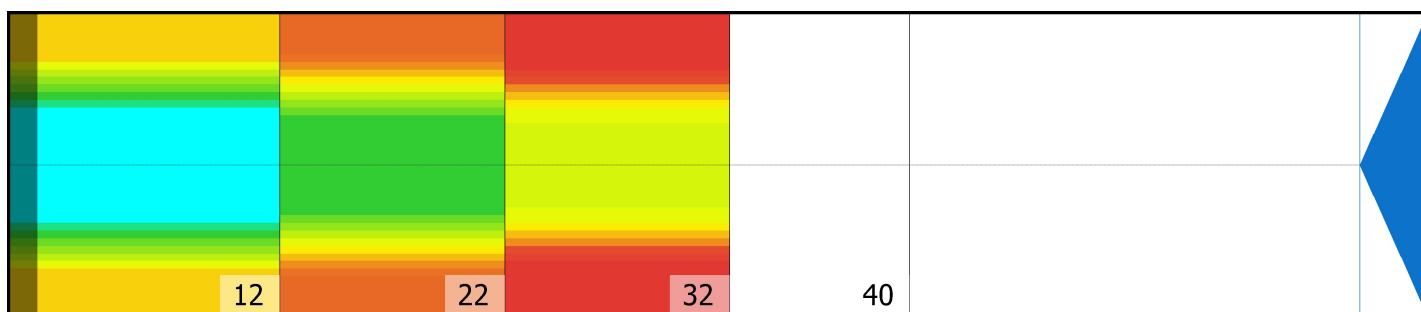

EASY STREET

Conditioner:

Cleaner:

Ecran de Configuration zone

Distance Transition dégraissant

Mode: Clean and Condition

Speed: Quick Clean

Début de pulvérisation dégraissant: 0 Pied

Début descente Squeegee: 0 Pied

Start Conditioning: 12 Inches

Fonctionnement en séparé: Non

Zone 1	Avg	Ratio	Zone 2	Avg	Ratio
Left	21,6	3,5 : 1	Left	10,0	5,0 : 1
Right	21,6	3,5 : 1	Right	10,0	5,0 : 1
Nom du centre	75,0		Nom du centre	50,0	

Zone 3	Avg	Ratio	Zone 4	Avg	Ratio
Left	4,0	7,5 : 1	Left	0,0	1,0 : 1
Right	4,0	7,5 : 1	Right	0,0	1,0 : 1
Nom du centre	30,0		Nom du centre	0,0	